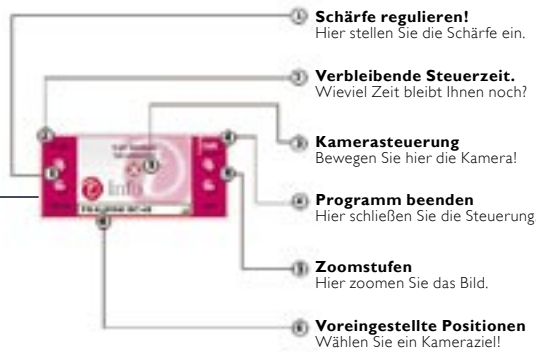

presented by 

TowerCam

Vorteile

- Weltweiter Zugriff via Internet
- Videobild mit 15-25 fps und Steuerung in Echtzeit (Position, Zoom, Fokus)
- Java basiert (Nutzer benötigen keine zusätzliche Software)
- Skalierbar
- Extremer Aktionsradius (360° horizontal, 130° vertikal)
- 64 festlegbare Fixpunkte z.B. für Sehenswürdigkeiten
- Grafische Oberfläche im Firmendesign

Interface

Technische Daten

- Höchste steuerbare WebCam der Welt
- TowerCam auf 220 Metern Höhe
- Heavy Duty Schwenk-Neige-Kopf
- Hochqualitative Farb-Bewegtbildkamera (PAL/NTSC)
- Gemacht für Extrembedingungen (-45°C bis +50°C, 145 km/hWind)
- 176-facher Zoom (22x optisch, 8x digital)
- Vergabe von Steuerungsprivilegien möglich